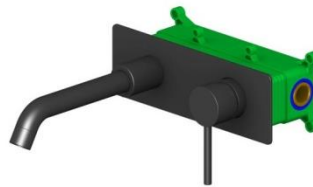

金色面盆龍頭附件

歐規P管
凡爾
金色 按壓落水頭(有溢)

玫瑰金面盆龍頭附件

歐規P管
凡爾
玫瑰金 按壓落水頭(有溢)

Floor standing 立柱落地式龍頭

8.22.128
落地型浴用龍頭
售價:24200

8.09.128
落地型浴用龍頭
售價:18700

8.09.128MB
消光黑 落地型浴用龍頭
售價:21000

8.24.128
落地型浴用龍頭
售價:27500

8.24.128MB
消光黑 落地型浴用龍頭
售價:30800

Concealed 埋壁式龍頭

8.09.118
埋壁式面盆龍頭
售價:7500

8.09.118MB
消光黑 埋壁式面盆龍頭
售價:8500

8.09.115
埋壁式面盆龍頭
售價:7600

8.09.115MB
消光黑 埋壁式面盆龍頭
售價:8900

可加購附切換浴缸出水
為浴缸出水、手持、
頂噴(9吋)共三功能