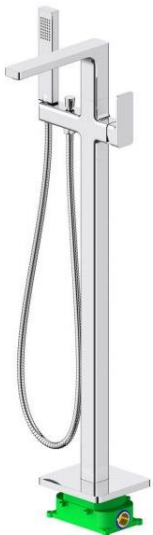

金色面盆龍頭附件

歐規P管
凡爾
金色 按壓落水頭(有溢)

玫瑰金面盆龍頭附件

歐規P管
凡爾
玫瑰金 按壓落水頭(有溢)

Floor standing 立柱落地式龍頭

8.22.128
落地型浴用龍頭
售價:24200

8.09.128
落地型浴用龍頭
售價:18700

8.09.128MB
消光黑 落地型浴用龍頭
售價:21000

8.24.128
落地型浴用龍頭
售價:27500

8.24.128MB
消光黑 落地型浴用龍頭
售價:30800

Concealed 埋壁式龍頭

8.09.118
埋壁式面盆龍頭
售價:7500

8.09.118MB
消光黑 埋壁式面盆龍頭
售價:8500

8.09.115
埋壁式面盆龍頭
售價:7600

8.09.115MB
消光黑 埋壁式面盆龍頭
售價:8900

可加購附切換浴缸出水
為浴缸出水、手持、
頂噴(9吋)共三功能