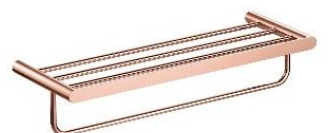

7.68(08).42
雙層置物架
580*206*h129 mm
售價:4200

7.68(08).44
玻璃平台
610*125*h50 mm
售價:1900

不鏽鋼系列

7.20.011ST
衣帽鉤
售價:450

7.20.011ST-PG
衣帽鉤
售價:550

7.20.011ST-PRG
衣帽鉤
售價:700

7.20.043
紙捲架
售價:800

7.20.043ST-PG
紙捲架
售價:900

7.20.043ST-PRG
紙捲架
售價:1100

7.20.053
毛巾單桿60CM
售價:1350

7.20.053ST-PG
毛巾單桿60CM
售價:1650

7.20.053ST-PRG
毛巾單桿60CM
售價:2000

7.20.058
置物架62.8CM
售價:3200

7.20.058ST-PG
置物架62.8CM
售價:3850

7.20.058ST-PRG
置物架62.8CM
售價:4750

不鏽鋼網籃系列

0.10.026ST
單層轉角籃ABS+不鏽鋼
售價:1050

0.10.027ST
單層方型籃ABS+不鏽鋼
售價:1050

0.10.028ST
單層轉角平台架
售價:1200

0.10.029ST
單層方型籃置物架
售價:1200

0.11.045ST
雙紙捲平台架
售價:1700

零碼區 53 SAINE 塞納系列 (金) 售完為止

7.53.02G
雙頭衣鈎
76*76*h66 mm
售價:1600

7.53.04G
皂碟(陶瓷)
113*120*h108 mm
售價:2200

7.53.11G
單杯(陶瓷)
77*101*h175 mm
售價:2200

7.53.13G
單杯(陶瓷，檯式)
77*77*h170 mm
售價:2000

7.53.57G
棉花置物杯
(陶瓷，檯式)
77*77*h194 mm
售價:2100

7.53.25G
浴巾環
321*75*h206 mm
售價:2800

7.53.45G
玻璃平台
500*124*h110 mm
售價:4000