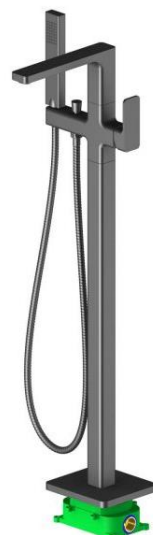

8.24.128MB
消光黑 落地型浴用龍頭
售價:30800